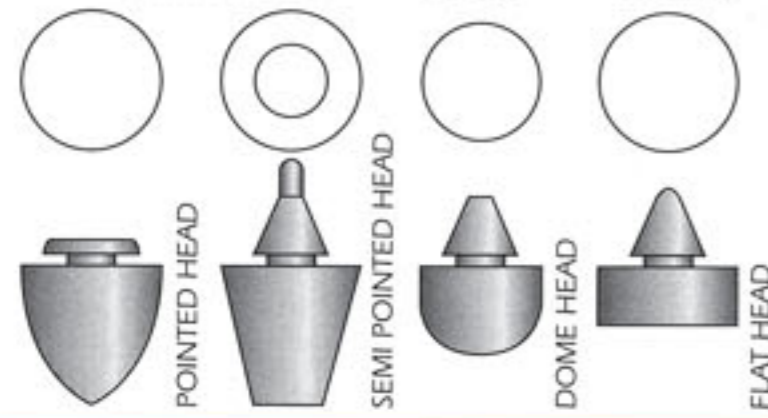

ANTI-RATTLE BUTTONS Grommet type

IMA137	Antirattle Button	R130/7	3.2mm	DH
IMA131	Antirattle Button	R130/1	6.4mm	FH
IMA132	Antirattle Button	R130/2	6.4mm	FH
IMA133	Antirattle Button	R130/3	6.0mm	FH
IMA134	Antirattle Button	R130/4	3.0mm	FH
IMA135	Antirattle Button	R130/5	6.4mm	DH
IMA138	Antirattle Button	R130/8	6.4mm	SPH
IMA139	Antirattle Button	R130/9	6.4mm	PH
IMA140	Antirattle Button	R130/10	6.4mm	DH
IMA136	Antirattle Button	R130/6	12.7mm	FH

STABILISER BLOCKS

IAR272	Stabiliser Block	R272
IAR273	Stabiliser Block	R273

TAIL BOARD BUFFERS

IMD333	Buffer Trailboard	R333
--------	-------------------	------

152mm long x 63mm wide x 44mm thick

TANK CAPS